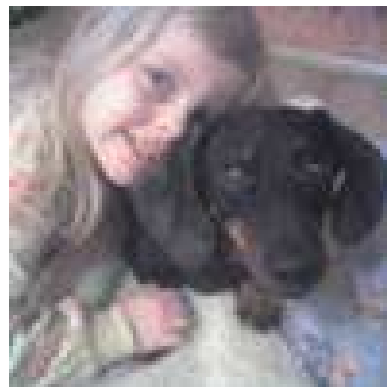

Okoliczności zaginięcia

Po wieczornym spacerze ok 22.30 na terenie Chorzowa pies nie wrócił czekamy na niego a w szczególności mała dziewczynka 4 letnia ona bardzo tęskni i płacze za sorinem pyta kiedy wróci

Opis Zwierzaka

Czarny jarnik. Wesoły , ufny , bardzo przyjacielski , szczególnie związany z 4 letnią dziewczynką która tęskni za pieskiem sorinem prosimy o kontakt na temat pieska, ponieważ jest chory. Czeka nagroda